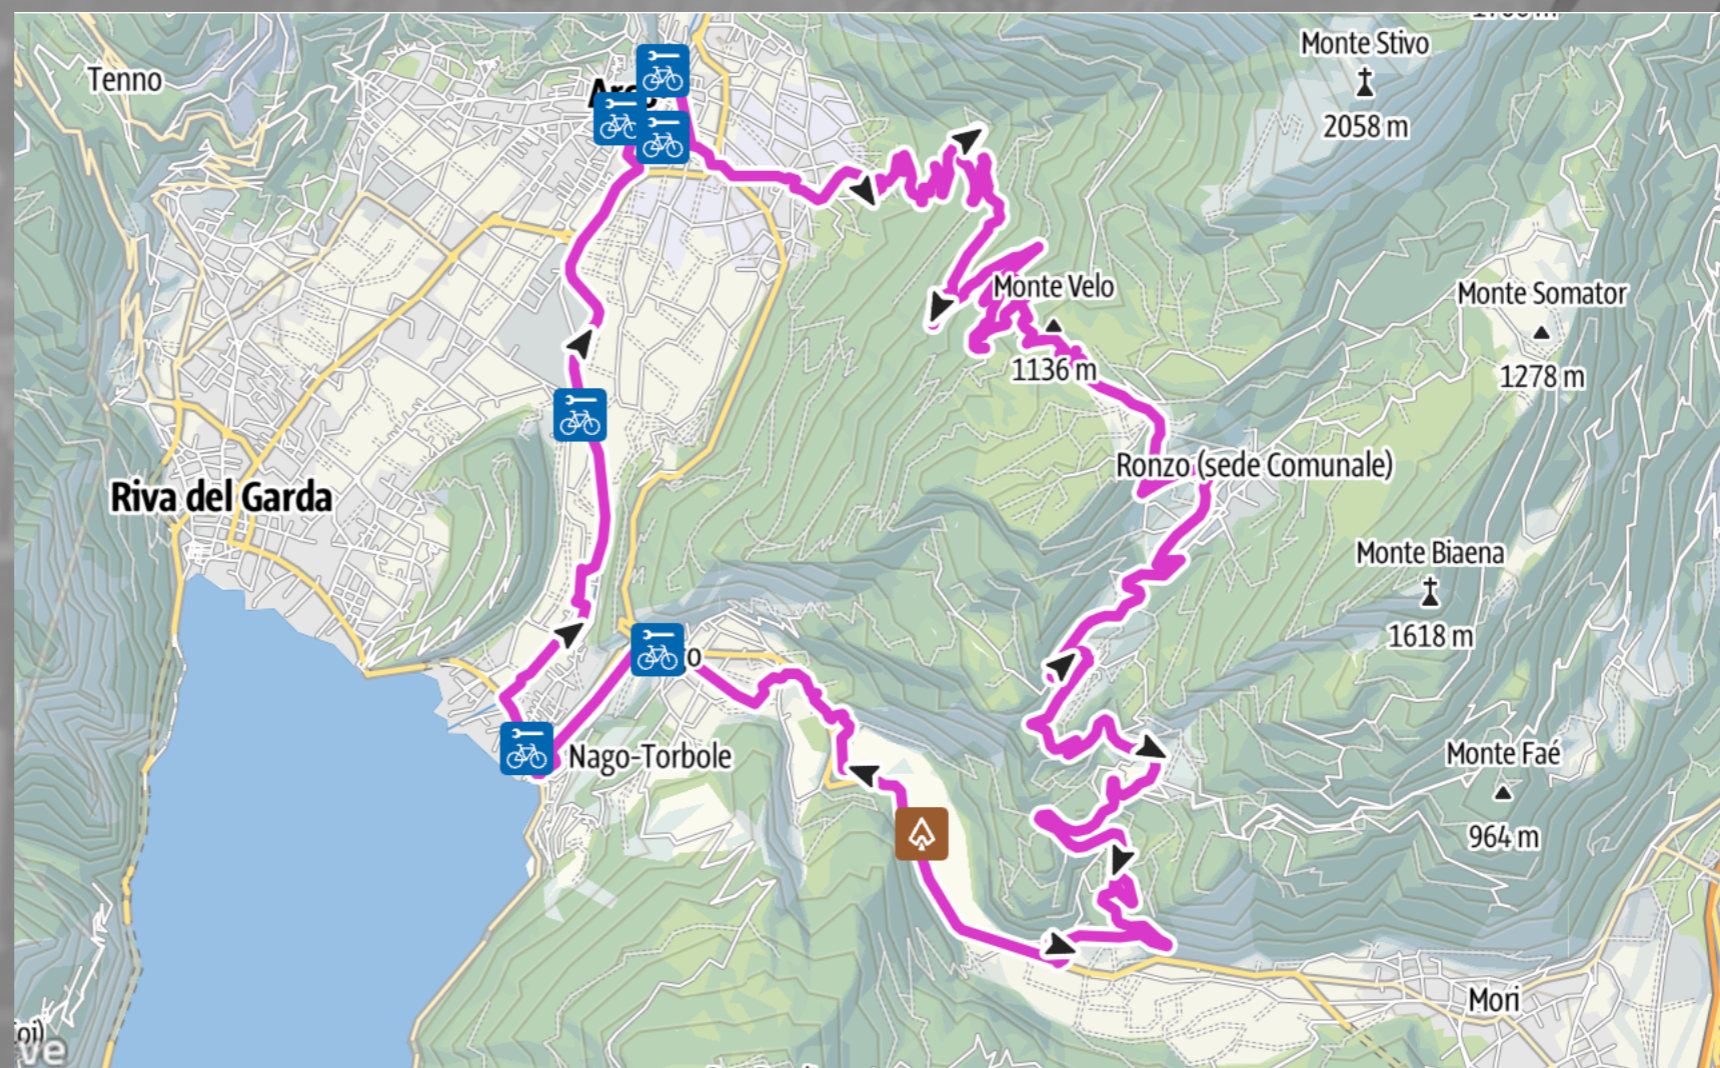

# 23 settembre

RIVA - FIAVÈ - PASSO DEL DURONE - RIVA

mt

54 km

DIFFICILE

DU LAC  
ET DU PARC  
GRAND RESORT

IN SELLA CON CLAUDIO CHIAPPUCCI  
23 - 27 settembre 2024

## MONTE VELO - SANTA BARBARA - LOPPIO

1.237 mt

41,1 km

DIFFICILE

DU LAC  
ET DU PARC  
GRAND RESORT

IN SELLA CON CLAUDIO CHIAPPUCCI  
23 - 27 settembre 2024

# 26 settembre

RIVA - PASSO DEL BALLINO - TENNO - RIVA

1.561 mt

30 km

FACILE

DU LAC  
ET DU PARC  
GRAND RESORT

IN SELLA CON CLAUDIO CHIAPPUCCI  
23 - 27 settembre 2024

## SALITA A SAN GIOVANNI AL MONTE

1000 mt

33 km

MEDIO

DU LAC  
ET DU PARC  
GRAND RESORT

IN SELLA CON CLAUDIO CHIAPPUCCI  
23 - 27 settembre 2024