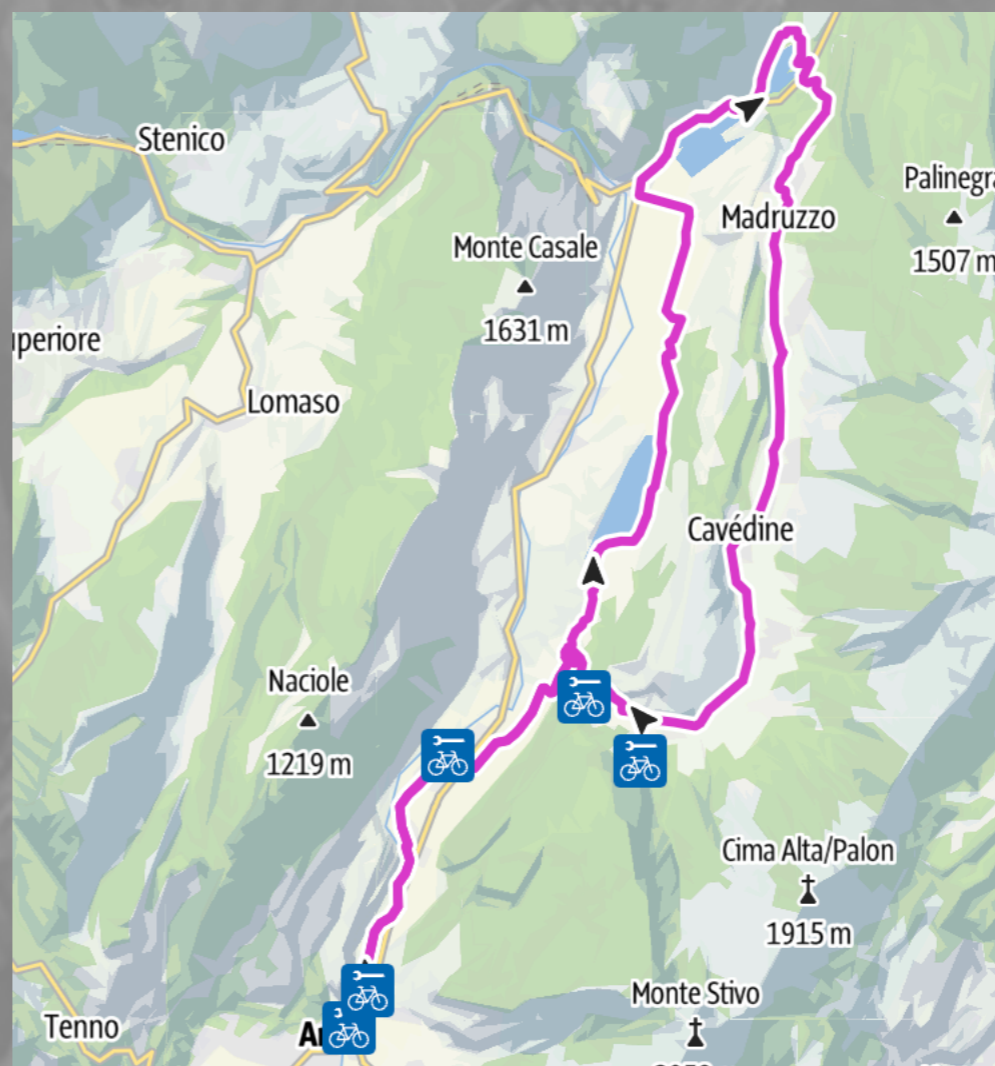

# 23 settembre

RIVA - FIAVÈ - PASSO DEL DURONE - RIVA

mt

54 km

DIFFICILE

DU LAC  
ET DU PARC  
GRAND RESORT

IN SELLA CON CLAUDIO CHIAPPUCCI  
23 - 27 settembre 2024

## TOUR DELLA VALLE DI CAVEDINE

615 mt

48,7 km

MEDIO

DU LAC  
ET DU PARC  
GRAND RESORT

IN SELLA CON CLAUDIO CHIAPPUCCI  
23 - 27 settembre 2024

## MONTE VELO - SANTA BARBARA - LOPPIO

1.237 mt

41,1 km

DIFFICILE

DU LAC  
ET DU PARC  
GRAND RESORT

IN SELLA CON CLAUDIO CHIAPPUCCI  
23 - 27 settembre 2024

# 26 settembre

RIVA - PASSO DEL BALLINO - TENNO - RIVA

1.561 mt

30 km

FACILE

DU LAC  
ET DU PARC  
GRAND RESORT

IN SELLA CON CLAUDIO CHIAPPUCCI  
23 - 27 settembre 2024