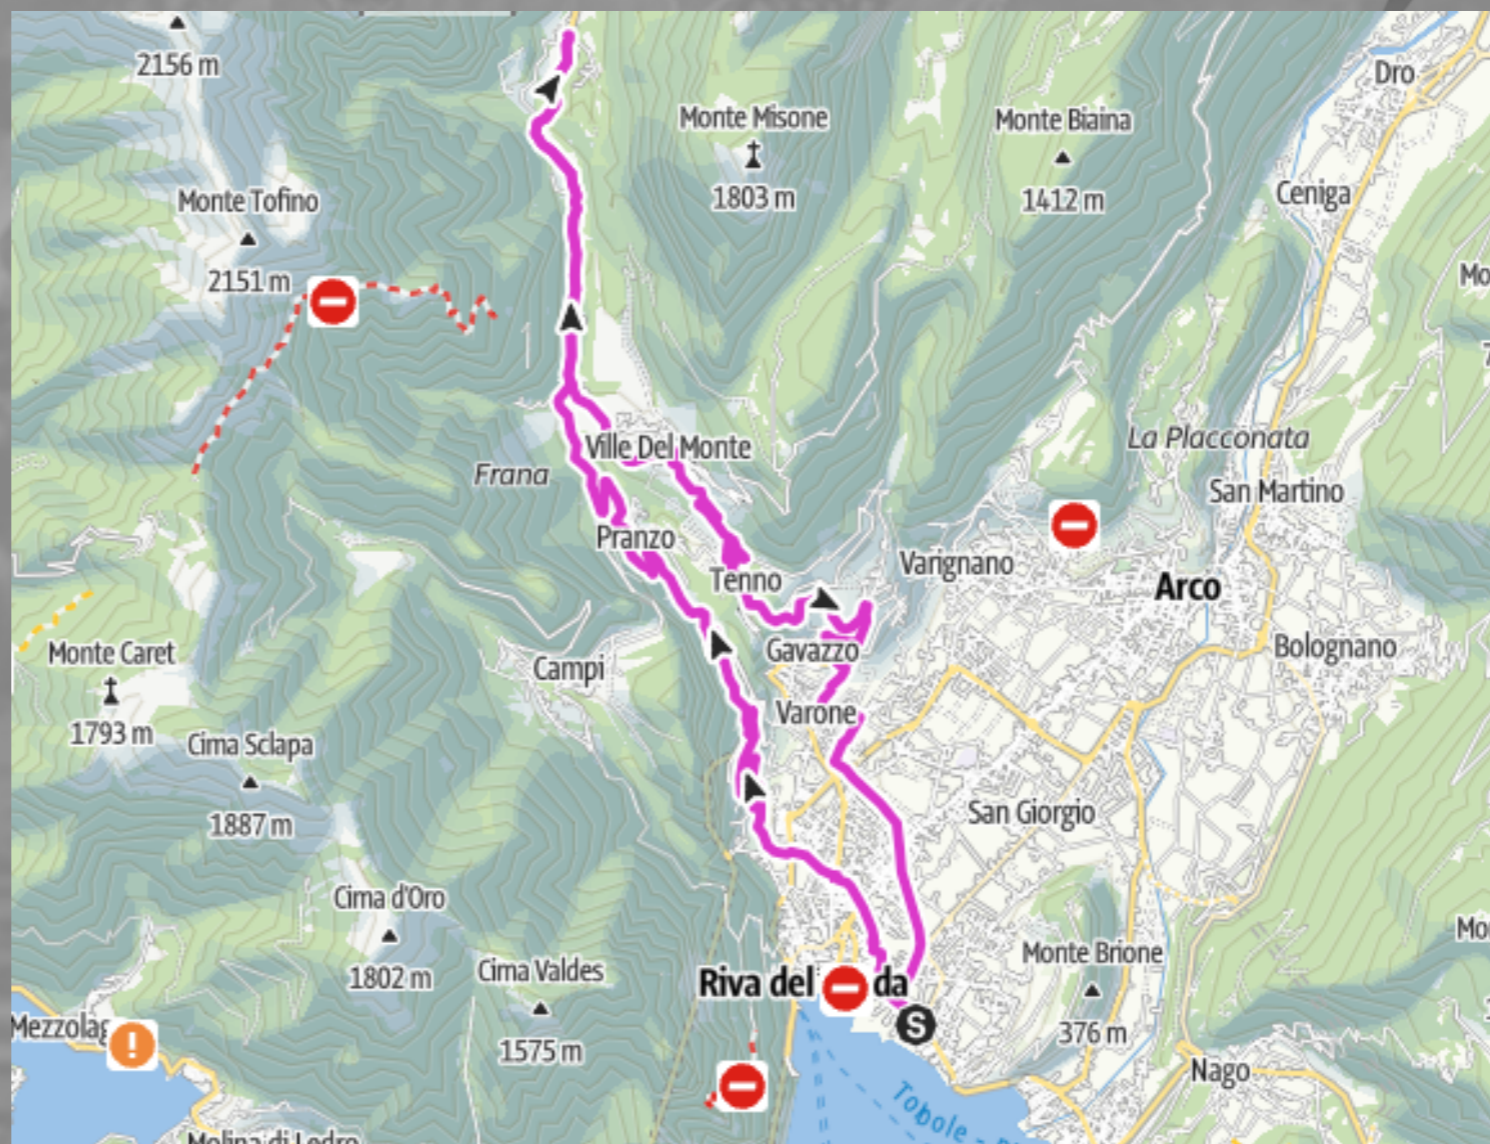

# 23 settembre

RIVA - FIAVÈ - PASSO DEL DURONE - RIVA

mt

54 km

DIFFICILE

DU LAC  
ET DU PARC  
GRAND RESORT

IN SELLA CON CLAUDIO CHIAPPUCCI  
23 - 27 settembre 2024

## MONTE VELO - SANTA BARBARA - LOPPIO

1.237 mt

41,1 km

DIFFICILE

DU LAC  
ET DU PARC  
GRAND RESORT

IN SELLA CON CLAUDIO CHIAPPUCCI  
23 - 27 settembre 2024

# 26 settembre

RIVA - PASSO DEL BALLINO - TENNO - RIVA

1.561 mt

30 km

FACILE

DU LAC  
ET DU PARC  
GRAND RESORT

IN SELLA CON CLAUDIO CHIAPPUCCI  
23 - 27 settembre 2024

## SALITA A SAN GIOVANNI AL MONTE

1000 mt

33 km

MEDIO

DU LAC  
ET DU PARC  
GRAND RESORT

IN SELLA CON CLAUDIO CHIAPPUCCI  
23 - 27 settembre 2024