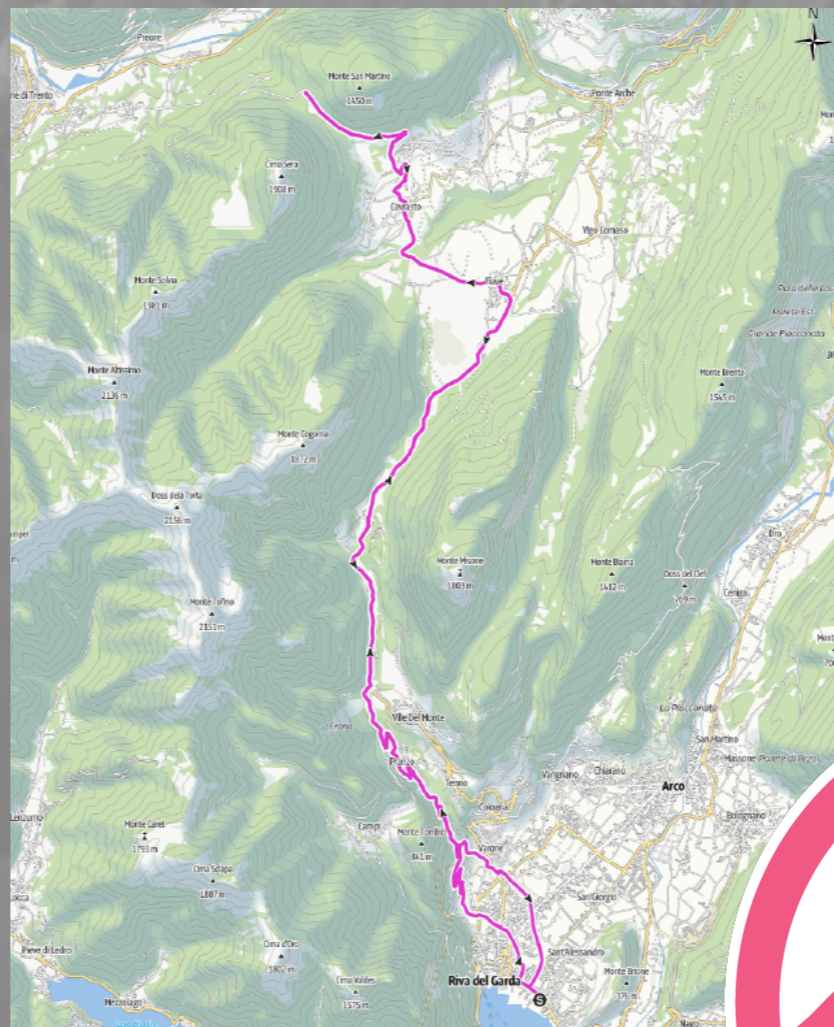

**IN SELLA CON  
CLAUDIO CHIAPPUCCI**

**EL DIABLO**

**DAL 23 AL 27 SETTEMBRE 2024**

**DULAC  
ET DU PARC**  
GRAND RESORT

# 23 settembre

RIVA - FIAVÈ - PASSO DEL DURONE - RIVA

mt

54 km

DIFFICILE

DU LAC  
ET DU PARC  
GRAND RESORT

IN SELLA CON CLAUDIO CHIAPPUCCI  
23 - 27 settembre 2024

# 26 settembre

RIVA - PASSO DEL BALLINO - TENNO - RIVA

1.561 mt

30 km

FACILE

DU LAC  
ET DU PARC  
GRAND RESORT

IN SELLA CON CLAUDIO CHIAPPUCCI  
23 - 27 settembre 2024

## SALITA A SAN GIOVANNI AL MONTE

1000 mt

33 km

MEDIO

DU LAC  
ET DU PARC  
GRAND RESORT

IN SELLA CON CLAUDIO CHIAPPUCCI  
23 - 27 settembre 2024