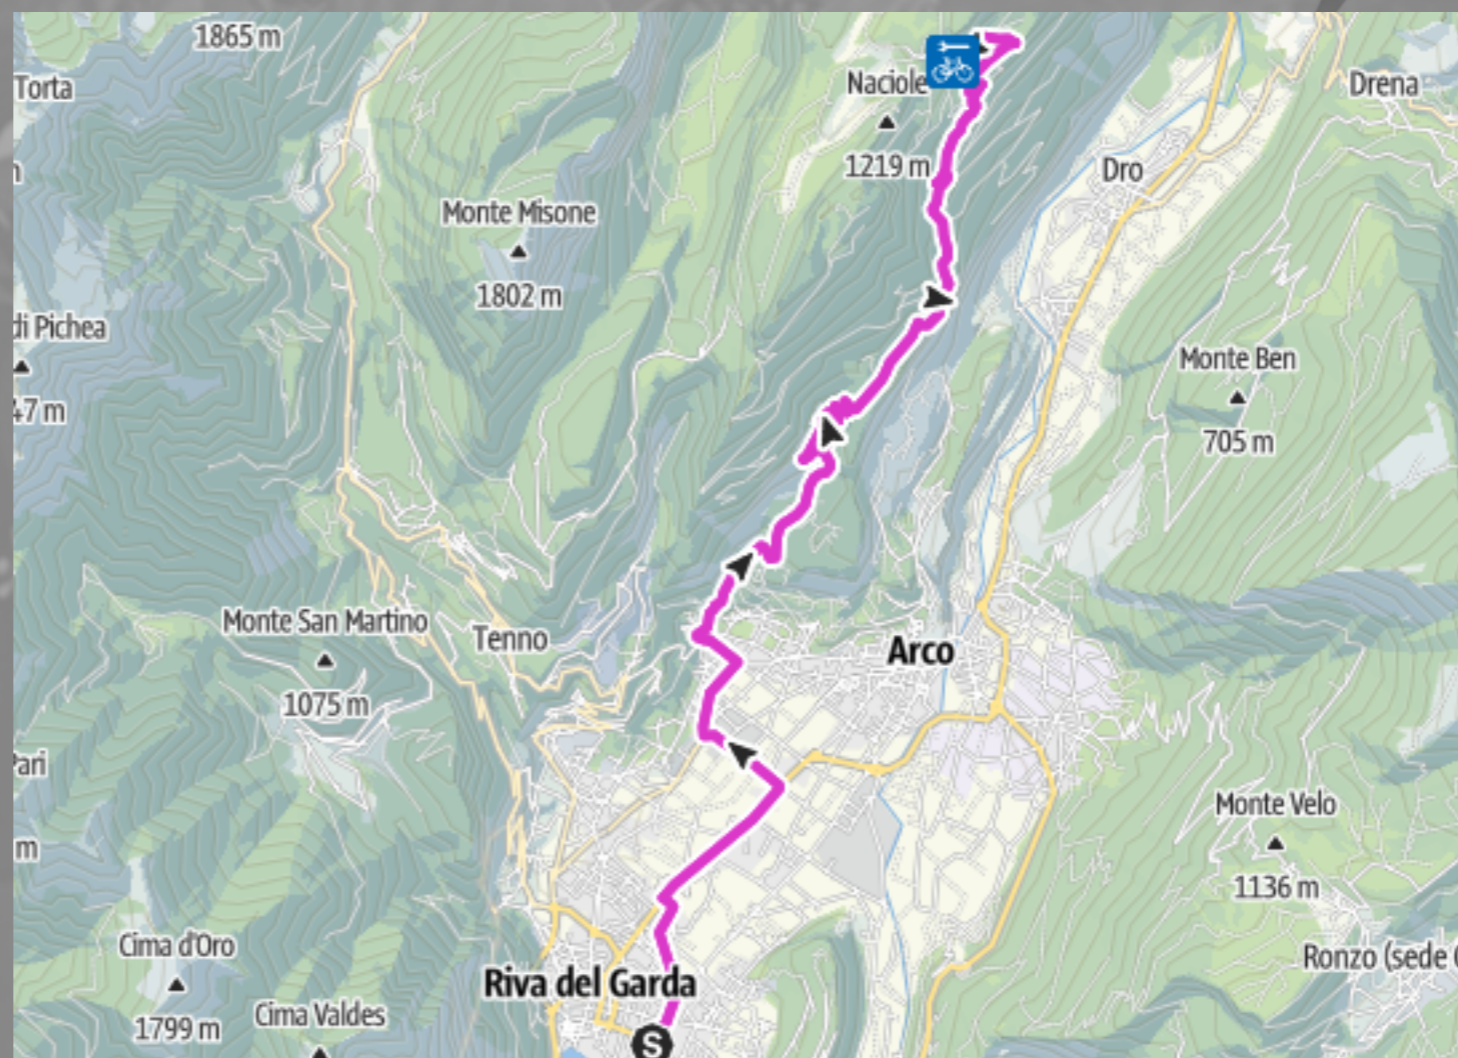

# 23 settembre

RIVA - FIAVÈ - PASSO DEL DURONE - RIVA

mt

54 km

DIFFICILE

DU LAC  
ET DU PARC  
GRAND RESORT

IN SELLA CON CLAUDIO CHIAPPUCCI  
23 - 27 settembre 2024

# 26 settembre

RIVA - PASSO DEL BALLINO - TENNO - RIVA

1.561 mt

30 km

FACILE

DU LAC  
ET DU PARC  
GRAND RESORT

IN SELLA CON CLAUDIO CHIAPPUCCI  
23 - 27 settembre 2024

# 27 settembre

## SALITA A SAN GIOVANNI AL MONTE

1000 mt

33 km

MEDIO

DU LAC  
ET DU PARC  
GRAND RESORT

IN SELLA CON CLAUDIO CHIAPPUCCI  
23 - 27 settembre 2024