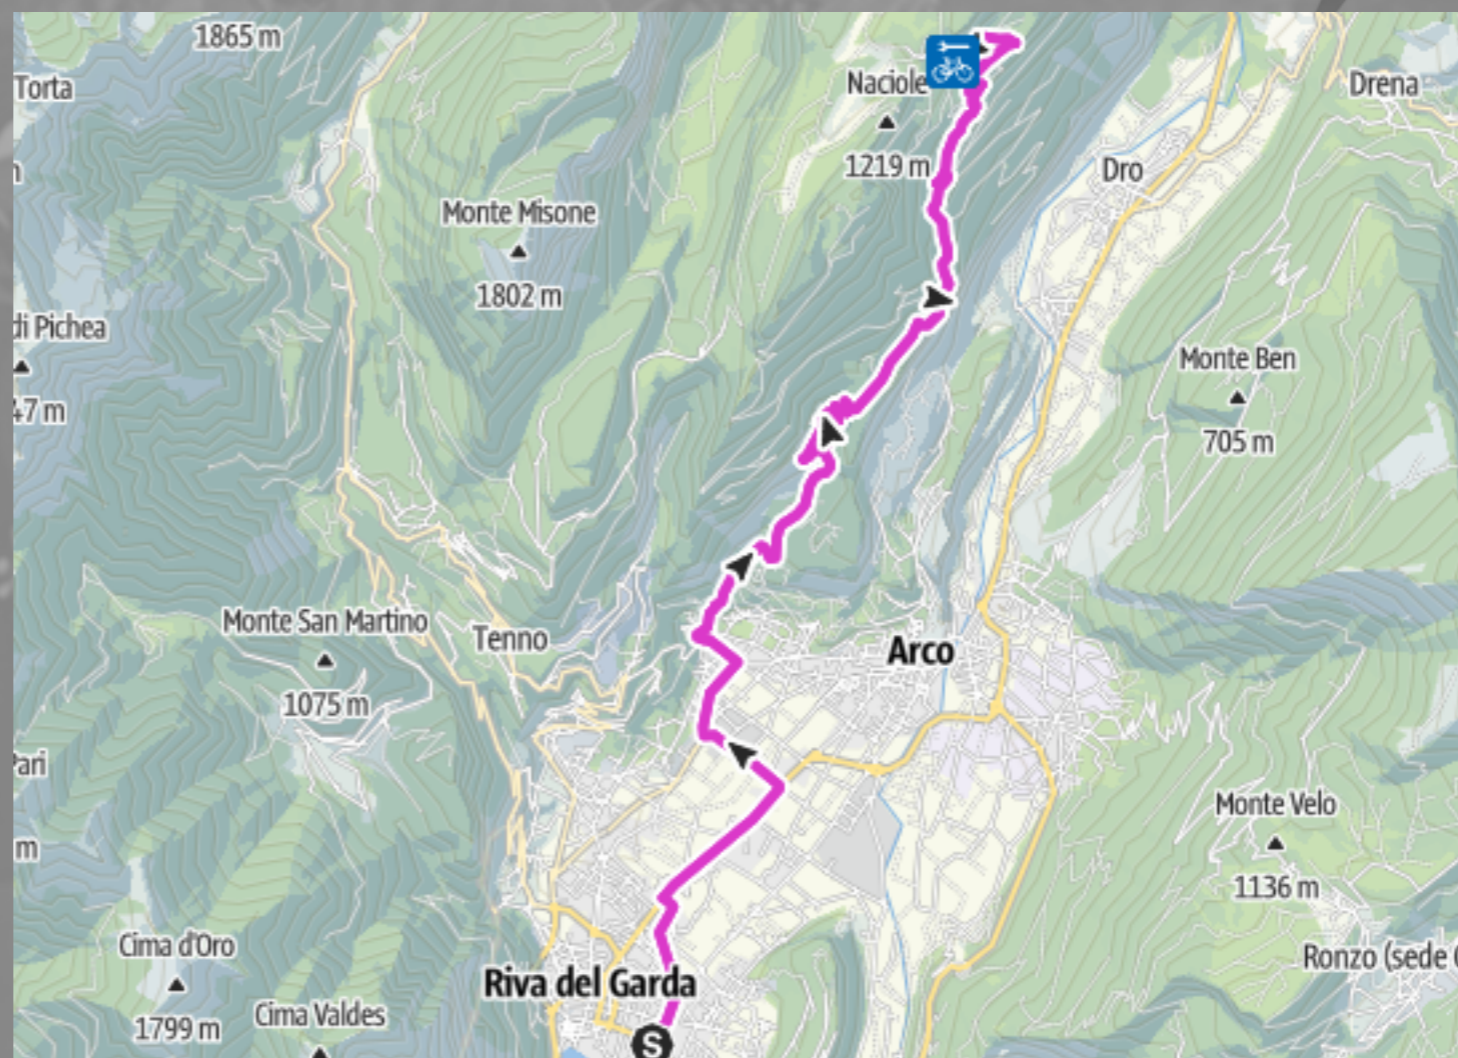

**IN SELLA CON
CLAUDIO CHIAPPUCCI**

EL DIABLO

DAL 23 AL 27 SETTEMBRE 2024

**DULAC
ET DU PARC**
GRAND RESORT

23 settembre

RIVA - FIAVÈ - PASSO DEL DURONE - RIVA

mt

54 km

DU LAC
ET DU PARC
GRAND RESORT

IN SELLA CON CLAUDIO CHIAPPUCCI
23 settembre - 1 ottobre 2024

25 settembre

MONTE VELO - SANTA BARBARA - LOPPIO

1.237 mt

41,1 km

DIFFICILE

DU LAC
ET DU PARC
GRAND RESORT

IN SELLA CON CLAUDIO CHIAPPUCCI
23 settembre - 1 ottobre 2024

26 settembre

RIVA - PASSO DEL BALLINO - TENNO - RIVA

1.561 mt

30 km

FACILE

DU LAC
ET DU PARC
GRAND RESORT

IN SELLA CON CLAUDIO CHIAPPUCCI
23 settembre - 1 ottobre 2024

27 settembre

SALITA A SAN GIOVANNI AL MONTE

1000 mt

33 km

MEDIO

DU LAC
ET DU PARC
GRAND RESORT

IN SELLA CON CLAUDIO CHIAPPUCCI
23 settembre - 1 ottobre 2024