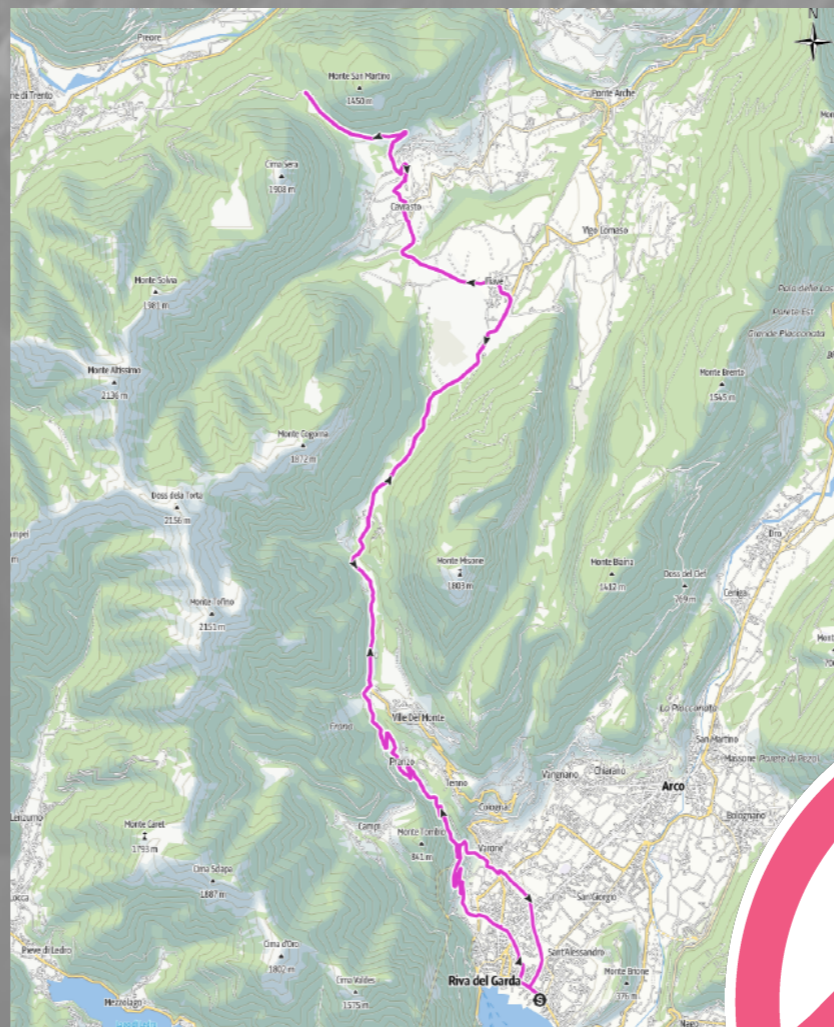

23 settembre

RIVA - FIAVÈ - PASSO DEL DURONE - RIVA

mt

54 km

DIFFICILE

DU LAC
ET DU PARC
GRAND RESORT

IN SELLA CON CLAUDIO CHIAPPUCCI
23 - 27 settembre 2024