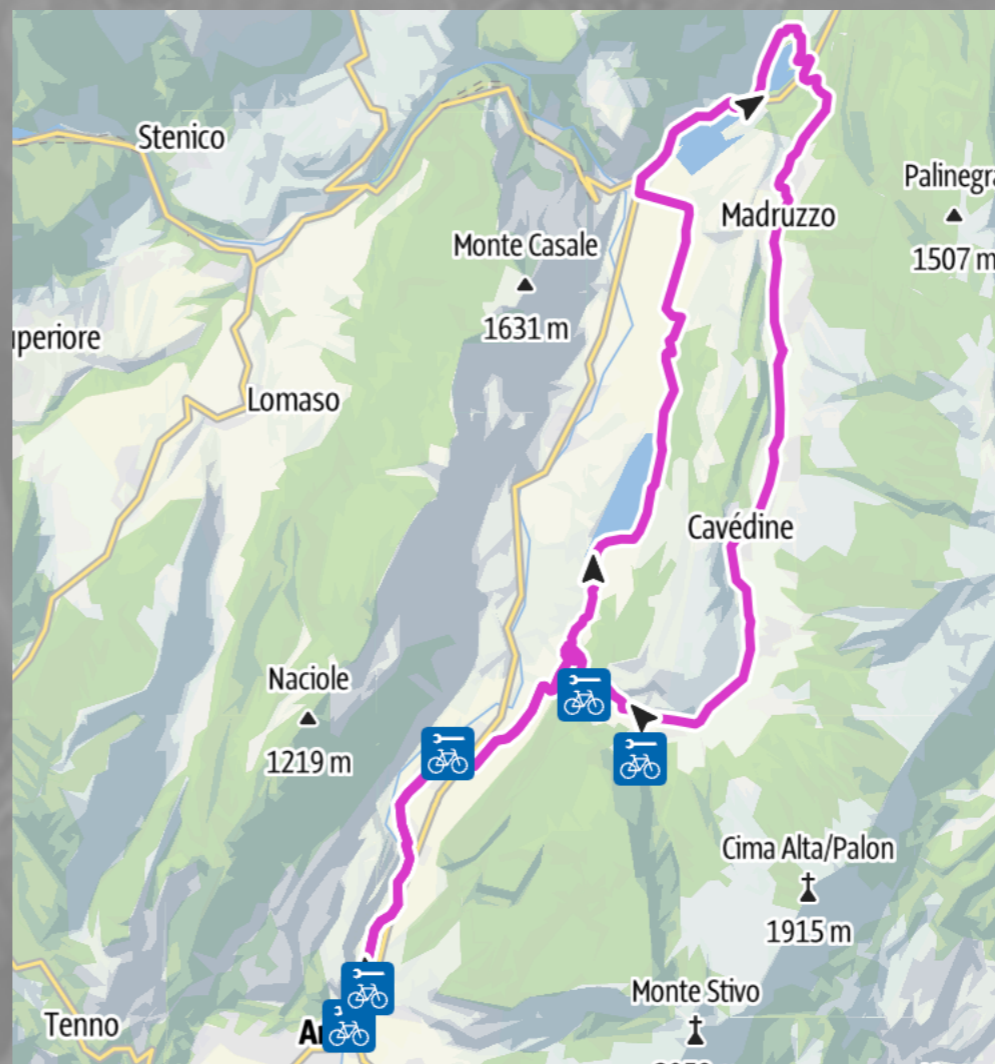

**IN SELLA CON
CLAUDIO CHIAPPUCCI**

EL DIABLO

DAL 23 AL 27 SETTEMBRE 2024

**DULAC
ET DU PARC**
GRAND RESORT

23 settembre

RIVA - FIAVÈ - PASSO DEL DURONE - RIVA

mt

54 km

DU LAC
ET DU PARC
GRAND RESORT

IN SELLA CON CLAUDIO CHIAPPUCCI
23 settembre - 1 ottobre 2024

25 settembre

MONTE VELO - SANTA BARBARA - LOPPIO

1.237 mt

41,1 km

DIFFICILE

DU LAC
ET DU PARC
GRAND RESORT

IN SELLA CON CLAUDIO CHIAPPUCCI
23 settembre - 1 ottobre 2024

26 settembre

RIVA - PASSO DEL BALLINO - TENNO - RIVA

1.561 mt

30 km

FACILE

DU LAC
ET DU PARC
GRAND RESORT

IN SELLA CON CLAUDIO CHIAPPUCCI
23 settembre - 1 ottobre 2024

27 settembre

SALITA A SAN GIOVANNI AL MONTE

1000 mt

33 km

MEDIO

DU LAC
ET DU PARC
GRAND RESORT

IN SELLA CON CLAUDIO CHIAPPUCCI
23 settembre - 1 ottobre 2024