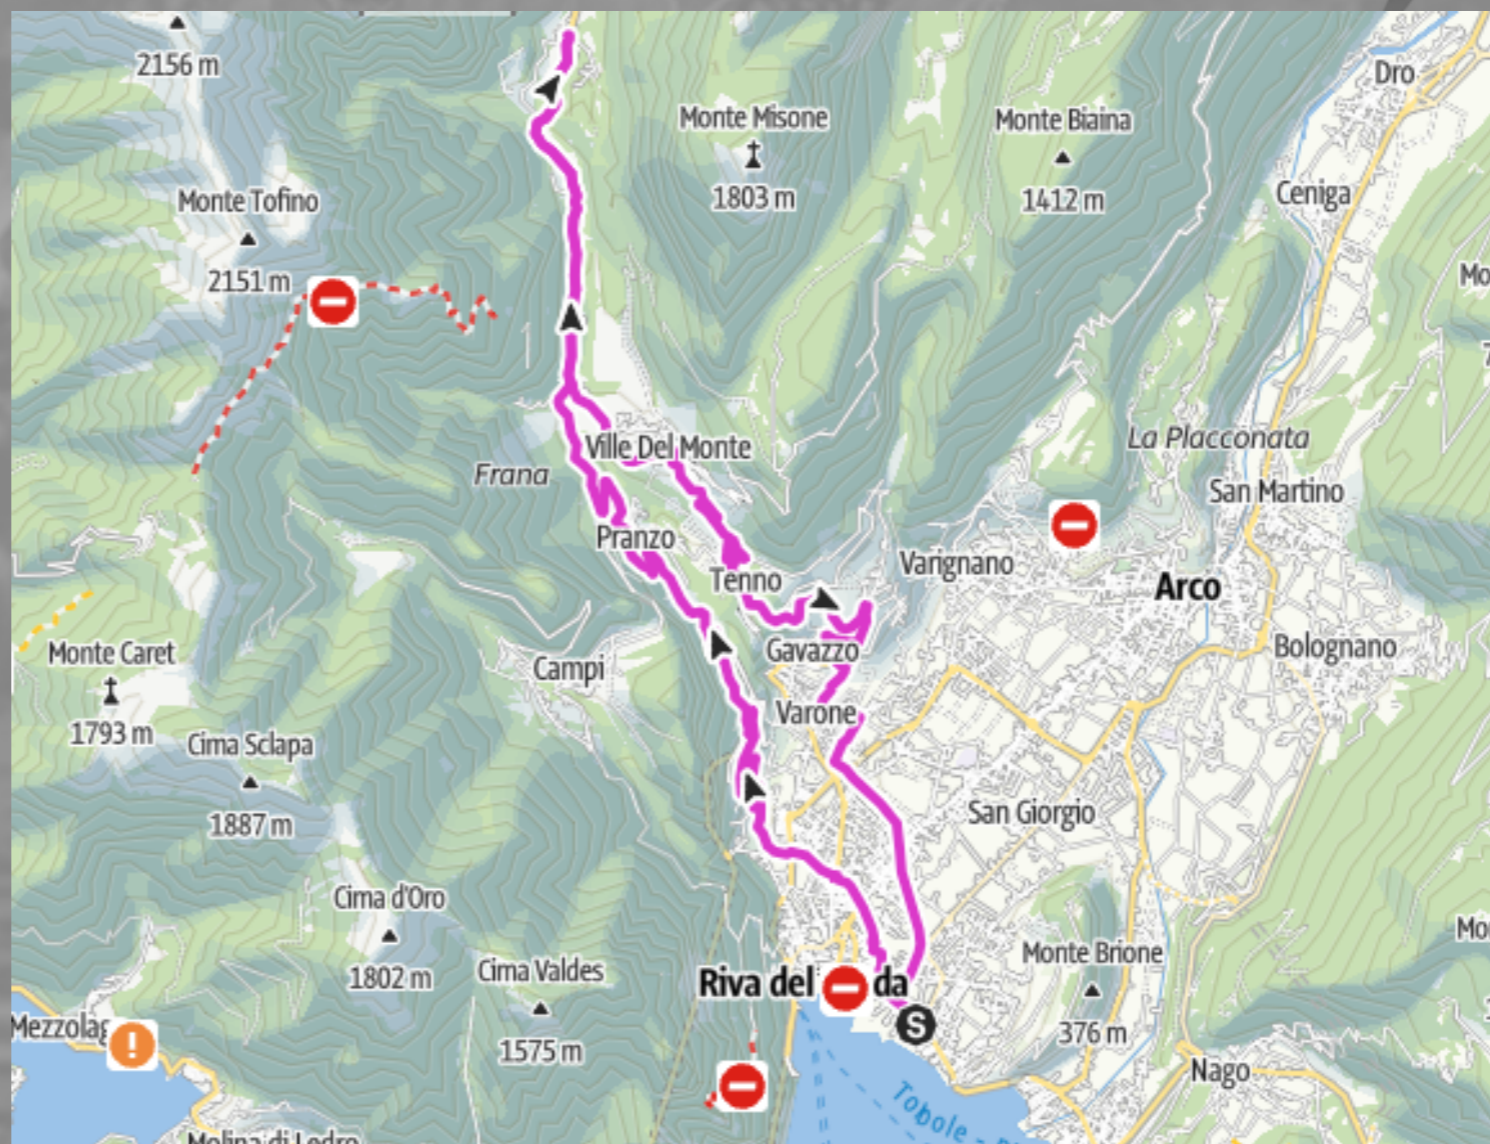

**IN SELLA CON
CLAUDIO CHIAPPUCCI**

EL DIABLO

DAL 23 AL 27 SETTEMBRE 2024

**DULAC
ET DU PARC**
GRAND RESORT

23 settembre

RIVA - FIAVÈ - PASSO DEL DURONE - RIVA

mt

54 km

DU LAC
ET DU PARC
GRAND RESORT

IN SELLA CON CLAUDIO CHIAPPUCCI
23 settembre - 1 ottobre 2024

25 settembre

MONTE VELO - SANTA BARBARA - LOPPIO

1.237 mt

41,1 km

DIFFICILE

DU LAC
ET DU PARC
GRAND RESORT

IN SELLA CON CLAUDIO CHIAPPUCCI
23 settembre - 1 ottobre 2024

26 settembre

RIVA - PASSO DEL BALLINO - TENNO - RIVA

1.561 mt

30 km

FACILE

DU LAC
ET DU PARC
GRAND RESORT

IN SELLA CON CLAUDIO CHIAPPUCCI
23 settembre - 1 ottobre 2024

27 settembre

SALITA A SAN GIOVANNI AL MONTE

1000 mt

33 km

MEDIO

DU LAC
ET DU PARC
GRAND RESORT

IN SELLA CON CLAUDIO CHIAPPUCCI
23 settembre - 1 ottobre 2024