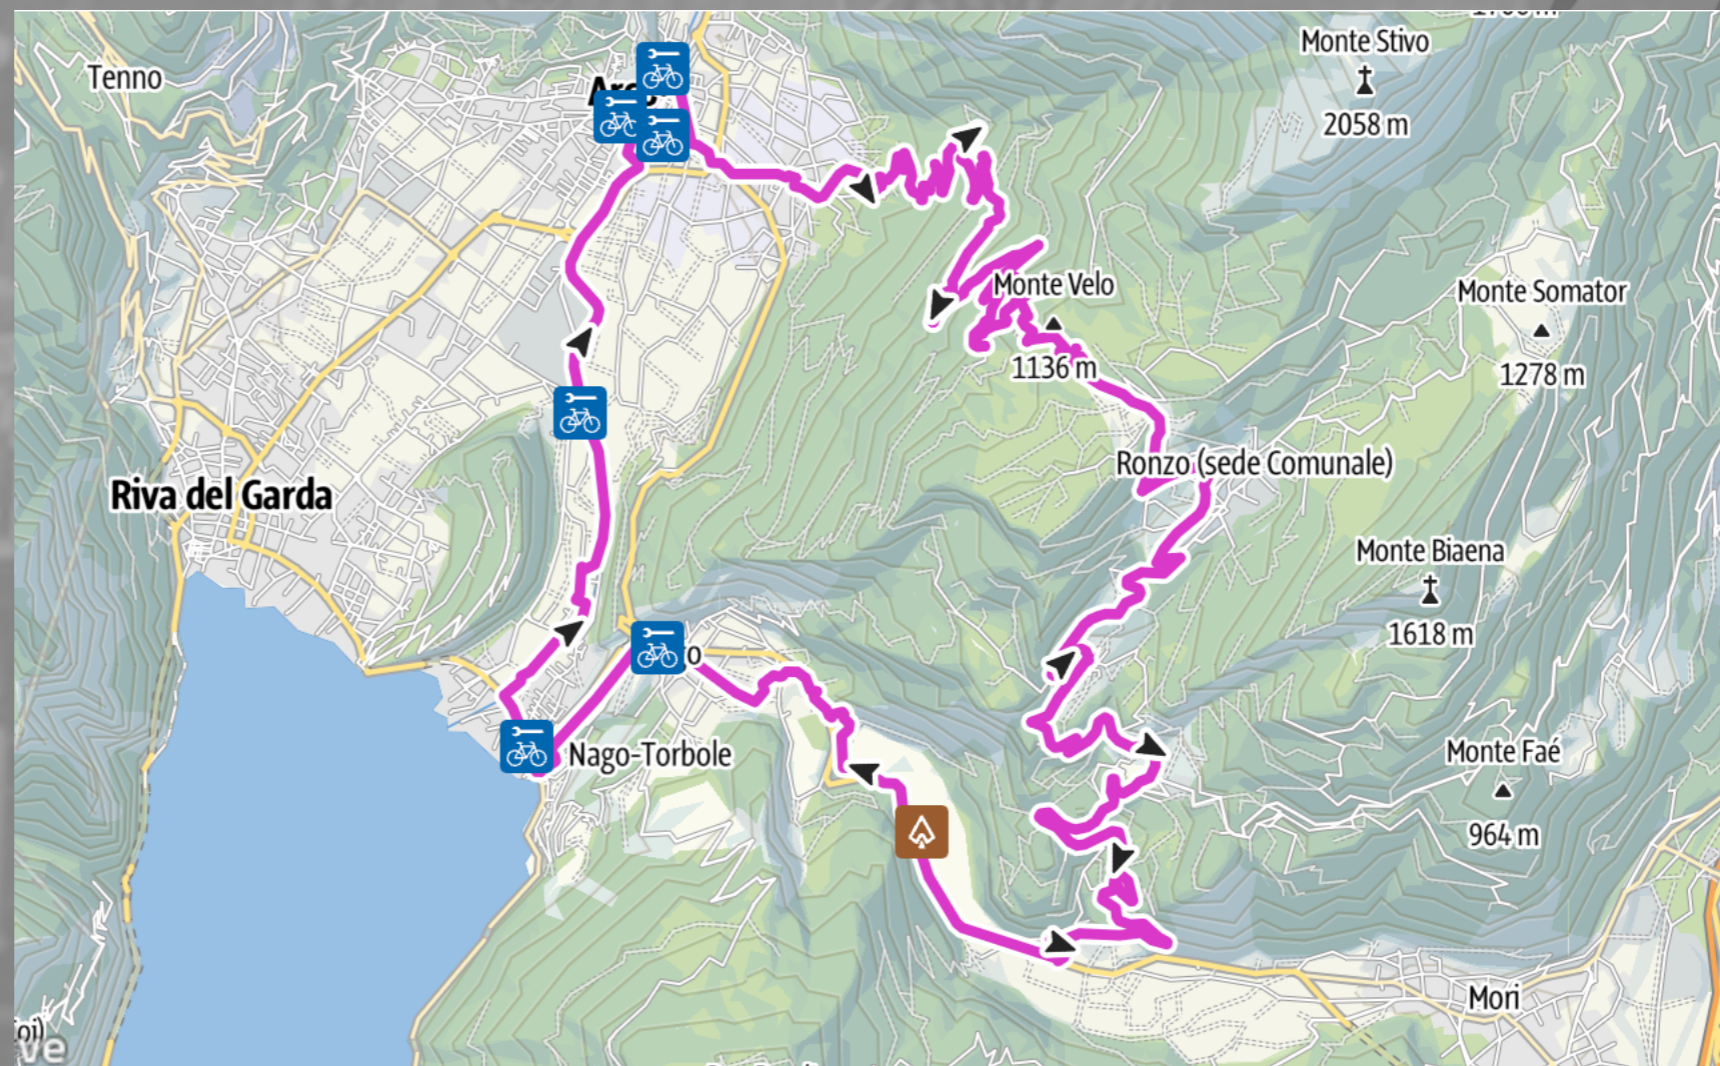

**IN SELLA CON
CLAUDIO CHIAPPUCCI**

EL DIABLO

DAL 23 AL 27 SETTEMBRE 2024

**DULAC
ET DU PARC**
GRAND RESORT

23 settembre

RIVA - FIAVÈ - PASSO DEL DURONE - RIVA

mt

54 km

DU LAC
ET DU PARC
GRAND RESORT

IN SELLA CON CLAUDIO CHIAPPUCCI
23 settembre - 1 ottobre 2024

25 settembre

MONTE VELO - SANTA BARBARA - LOPPIO

1.237 mt

41,1 km

DIFFICILE

DU LAC
ET DU PARC
GRAND RESORT

IN SELLA CON CLAUDIO CHIAPPUCCI
23 settembre - 1 ottobre 2024

26 settembre

RIVA - PASSO DEL BALLINO - TENNO - RIVA

1.561 mt

30 km

FACILE

DU LAC
ET DU PARC
GRAND RESORT

IN SELLA CON CLAUDIO CHIAPPUCCI
23 settembre - 1 ottobre 2024

27 settembre

SALITA A SAN GIOVANNI AL MONTE

1000 mt

33 km

MEDIO

DU LAC
ET DU PARC
GRAND RESORT

IN SELLA CON CLAUDIO CHIAPPUCCI
23 settembre - 1 ottobre 2024