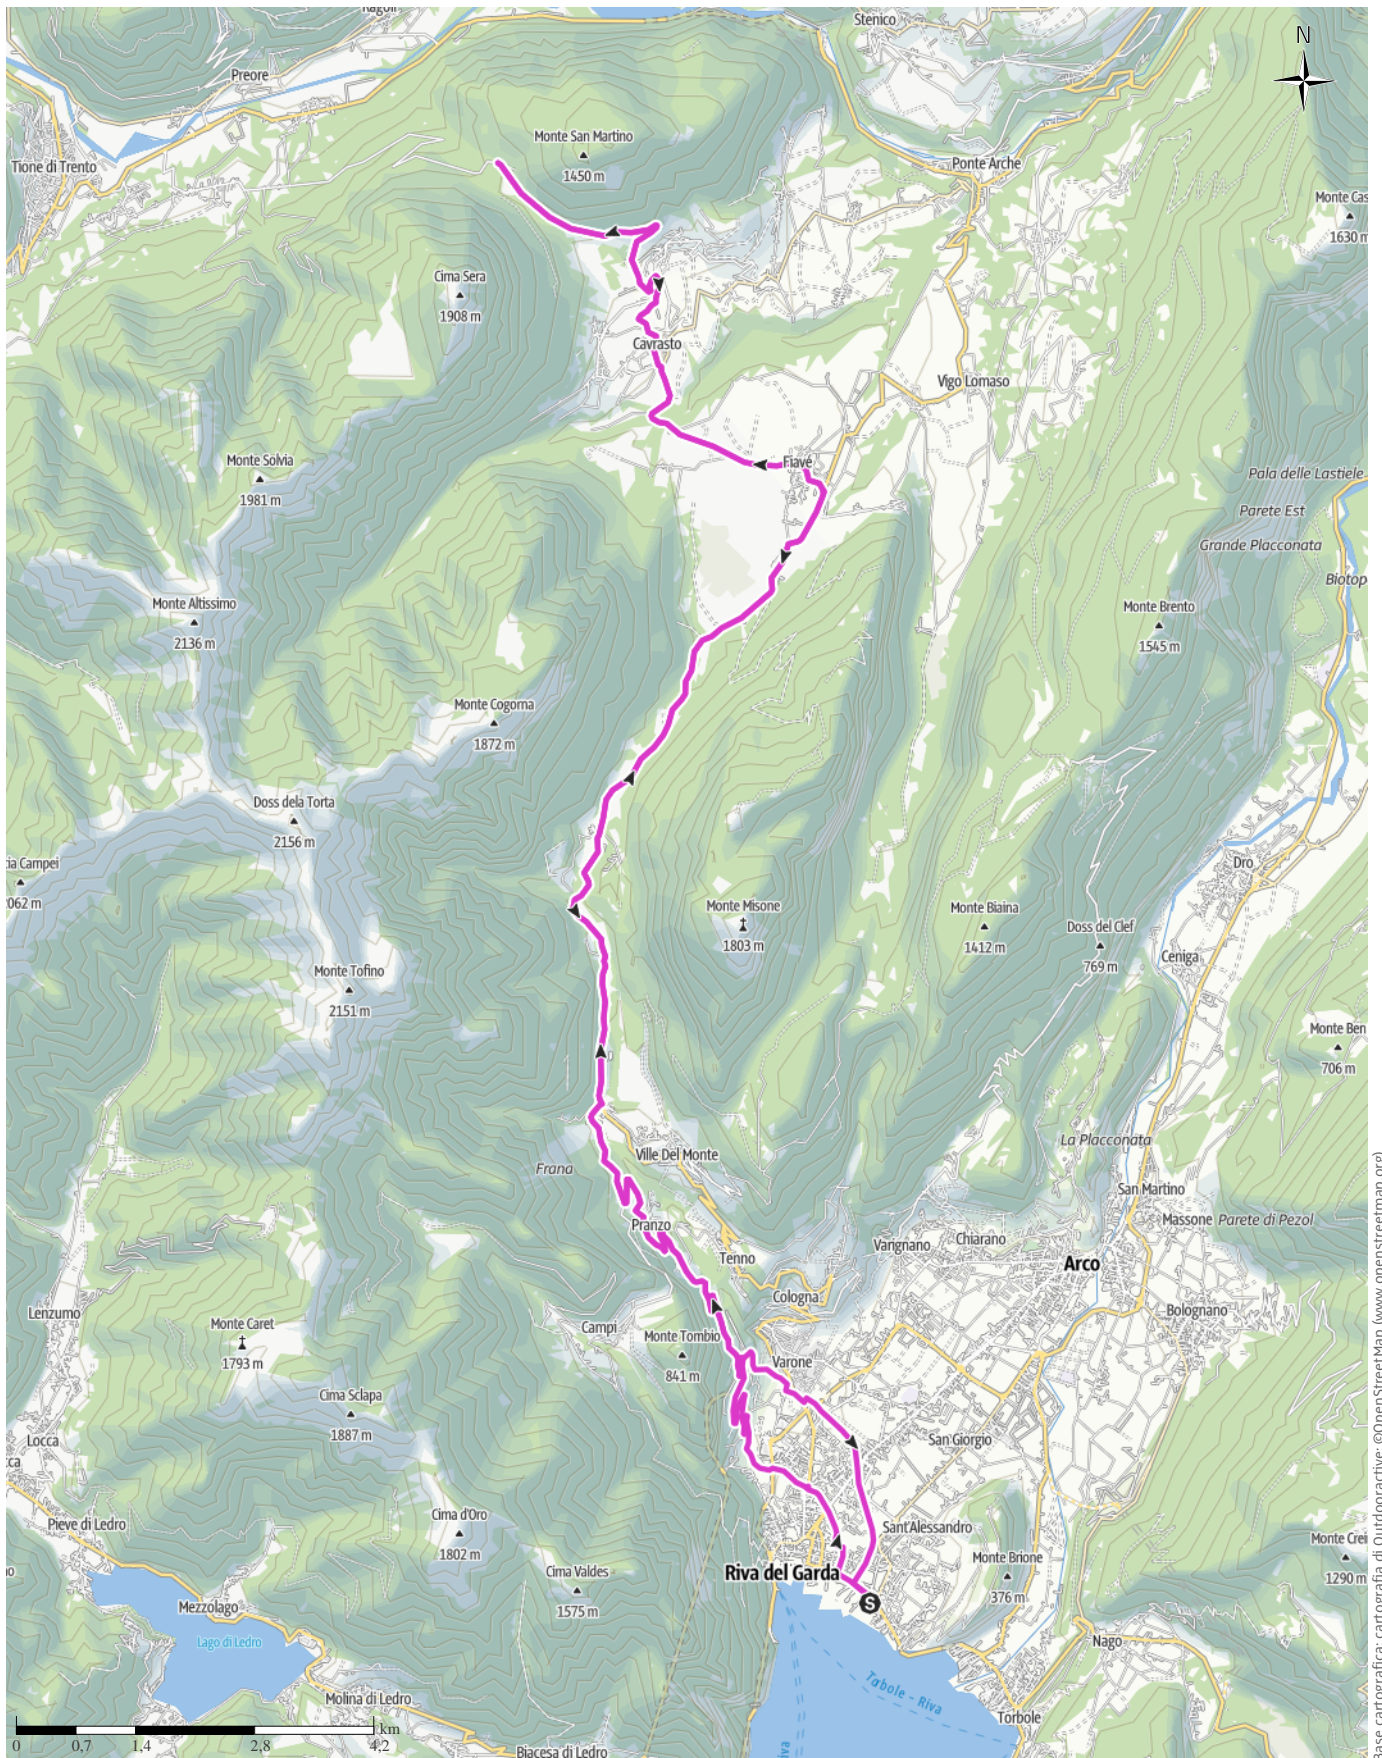

# Du Lac et Du Parc - Passo del Durone

↔ 55,1 km | ⌚ 3:35 h | ⬇️ 1.279 m | ⬆️ 1.279 m | Difficoltà -

Base cartografica: cartografia di Outdooractive; ©OpenStreetMap (www.openstreetmap.org)

## Du Lac et Du Parc - Passo del Durone

Foto: Hoody Active & Happiness Hotel, Community

Foto: Hoody Active & Happiness Hotel, Community