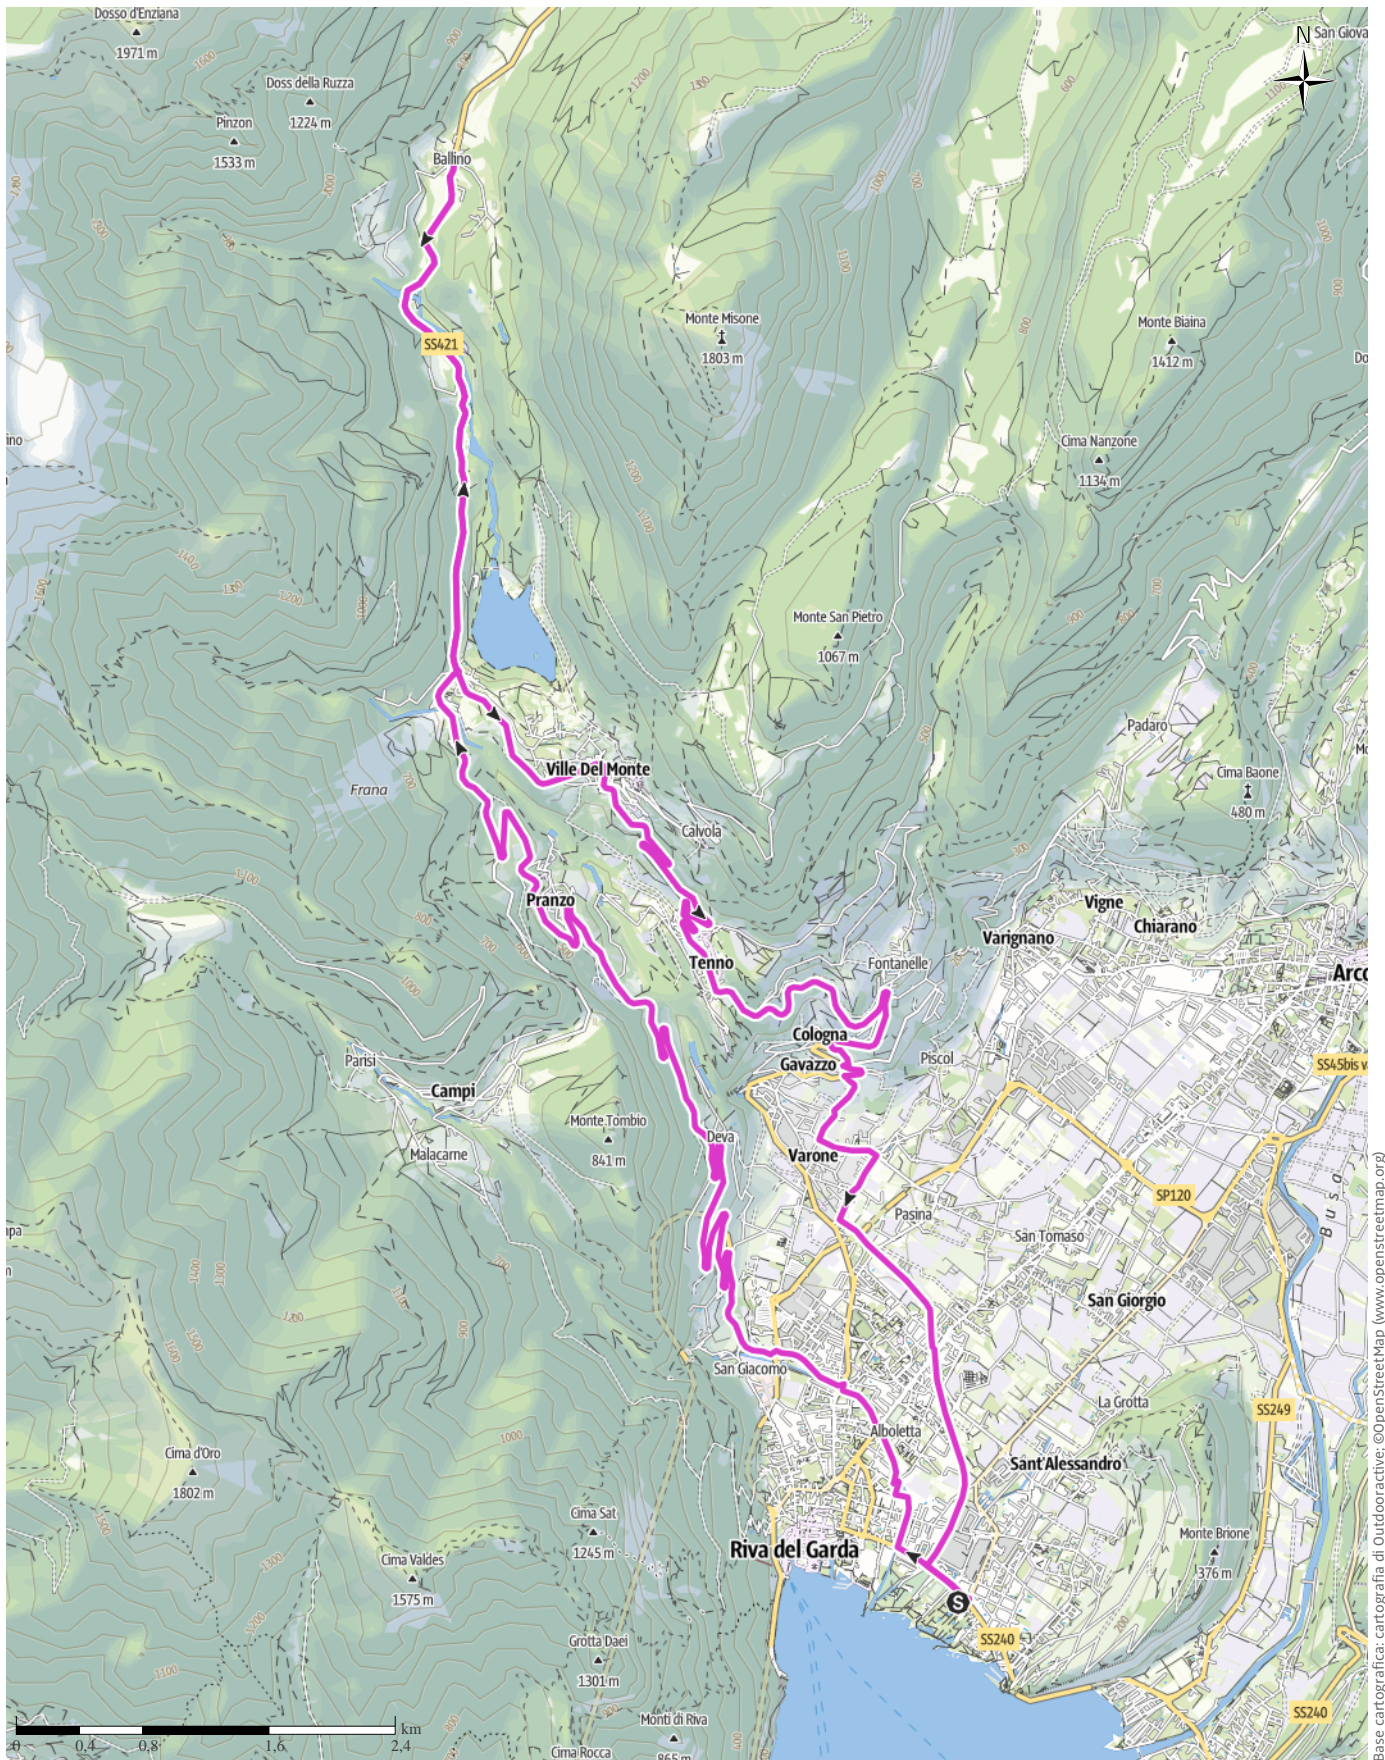

Du Lac et Du Parc - Ballino

← 30,1 km | ⌚ 2:00 h | ▲ 688 m | ▼ 688 m | Difficoltà -