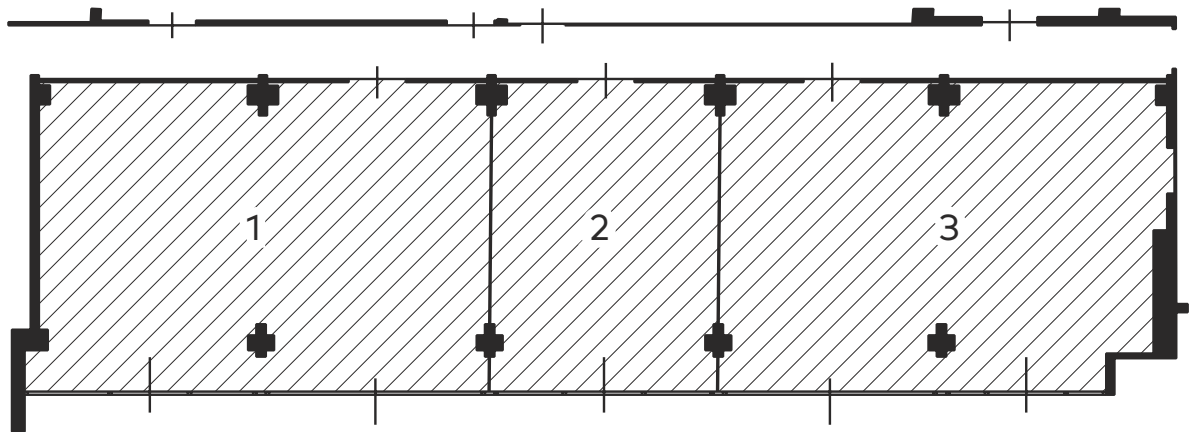

SALA CONGRESSI

DU LACETDUPARC.COM

336,60
sqm

	DIMENSIONS (m)				PERSONS		
	LENGTH	WIDTH	HEIGHT	SQM	T	S	U
1 + 2 + 3	33.00	10.20	3.00	336.60	250	140	-
1	12.50	10.20	3.00	127.50	80	40	30
2	7.00	10.20	3.00	71.40	40	30	25
3	13.50	10.20	3.00	137.70	100	60	40
1 + 2	19.50	10.20	3.00	198.90	130	75	-
2 + 3	20.50	10.20	3.00	209.10	140	90	-

T= THEATRE
S= SCHOOL
U= "U"SHAPE