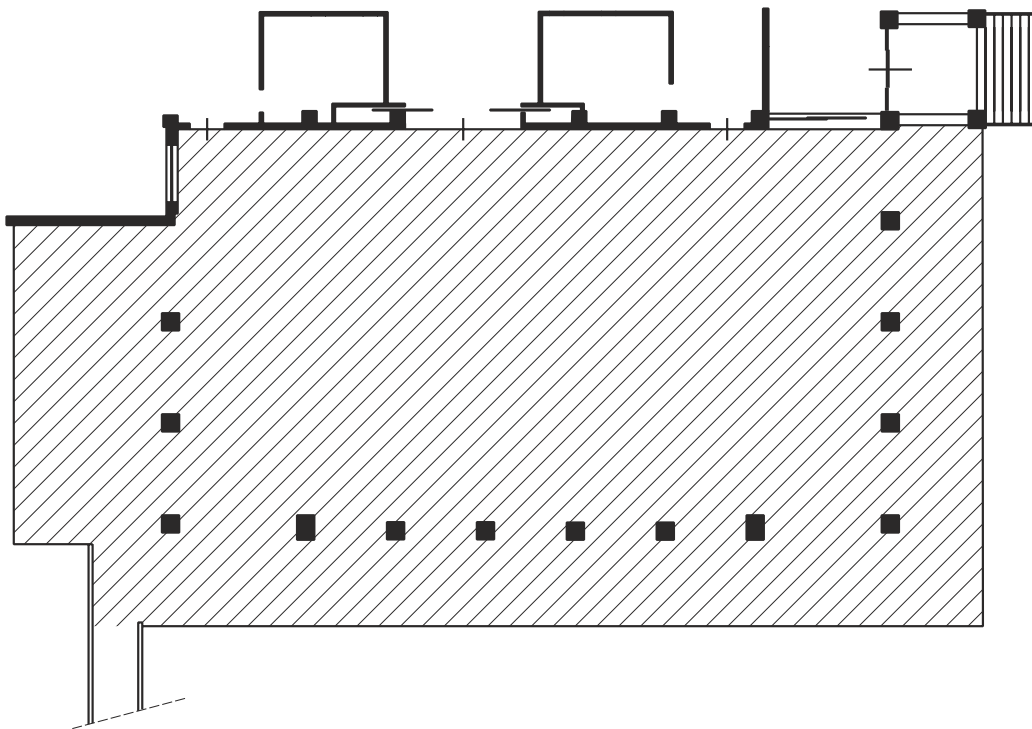

VERANDA

DU LACETDUPARC.COM

530
sqm

DIMENSIONS (m)				PERSONS
LENGTH	WIDTH	HEIGHT	SQM	B
17.50 m	31.00 m	4.40 m	530.00	200

B= BANQUET