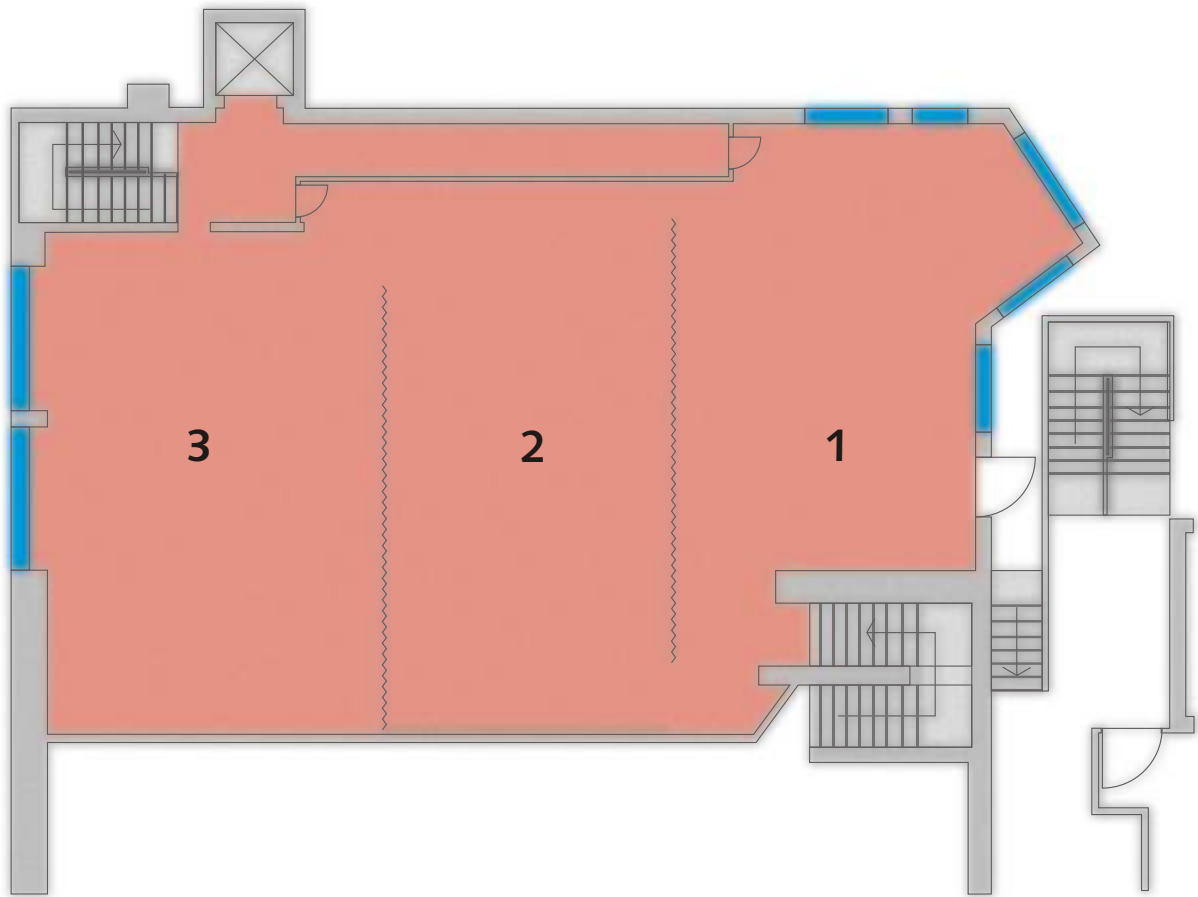

## Sala Loggia

|                                                                                                       | DIMENSIONS |         |        |        | PERSONS |        |           |
|-------------------------------------------------------------------------------------------------------|------------|---------|--------|--------|---------|--------|-----------|
|                                                                                                       | length     | width   | height | sqm    | theatre | school | "U" shape |
|  Sala Loggia 1+2+3 | 20.00 m    | 10.00 m | 3.00 m | 200.00 | 150     | 100    | 80        |
|  Sala Loggia 1     | 10.00 m    | 6.00 m  | 3.00 m | 60.00  | 50      | 30     | 25        |
|  Sala Loggia 2     | 11.00 m    | 6.00 m  | 3.00 m | 66.00  | 50      | 40     | 30        |
|  Sala Loggia 3     | 11.00 m    | 7.50 m  | 3.00 m | 82.50  | 60      | 50     | 40        |
|  Sala Loggia 1+2   | 12.00 m    | 10.00 m | 3.00 m | 120.00 | 90      | 70     | 40        |
|  Sala Loggia 2+3   | 14.00 m    | 10.00 m | 3.00 m | 140.00 | 100     | 70     | 60        |