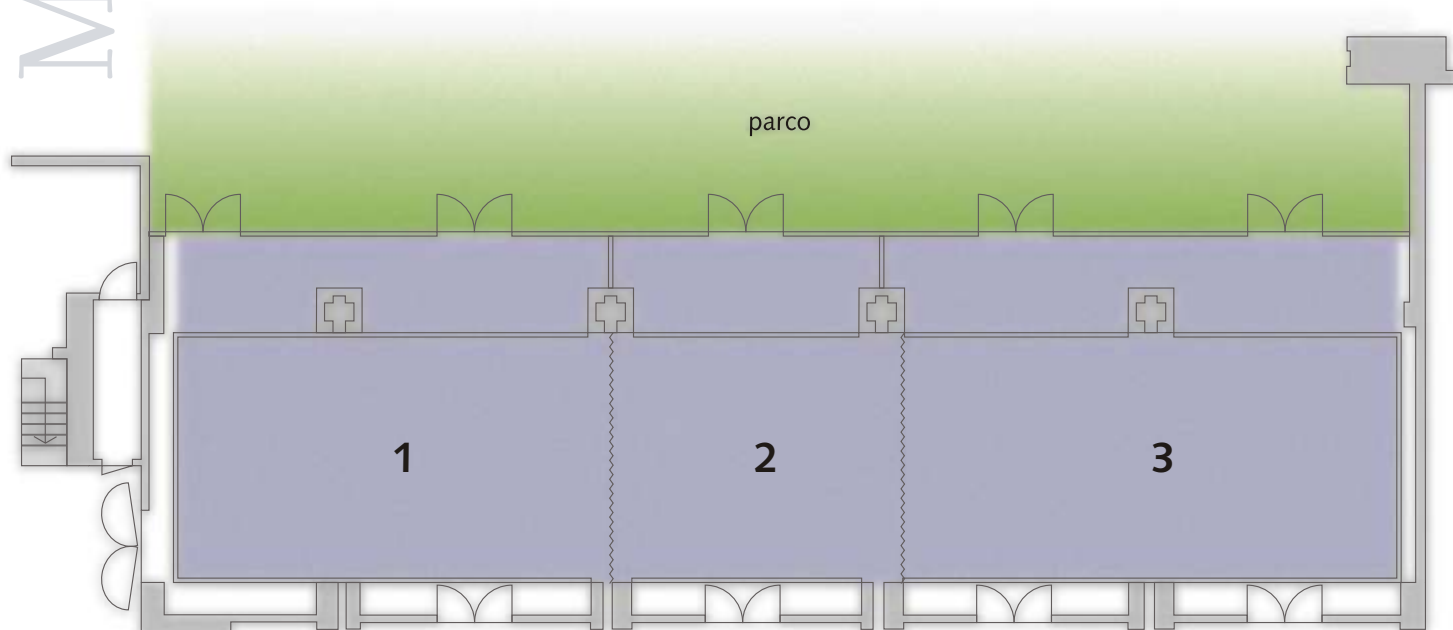

DU LAC ET DU PARC
GRAND RESORT

Meetings & Events

Sala Congressi

	DIMENSIONS				PERSONS		
	length	width	height	sqm	theatre	school	"U" shape
Sala Congressi 1+2+3	33.00 m	10.20 m	3.00 m	336.60	250	140	-
Sala Congressi 1	12.50 m	10.20 m	3.00 m	127.50	80	40	30
Sala Congressi 2	7.00 m	10.20 m	3.00 m	71.40	40	30	25
Sala Congressi 3	13.50 m	10.20 m	3.00 m	137.70	100	60	40
Sala Congressi 1+2	19.50 m	10.20 m	3.00 m	198.90	130	75	-
Sala Congressi 2+3	20.50 m	10.20 m	3.00 m	209.10	140	90	-